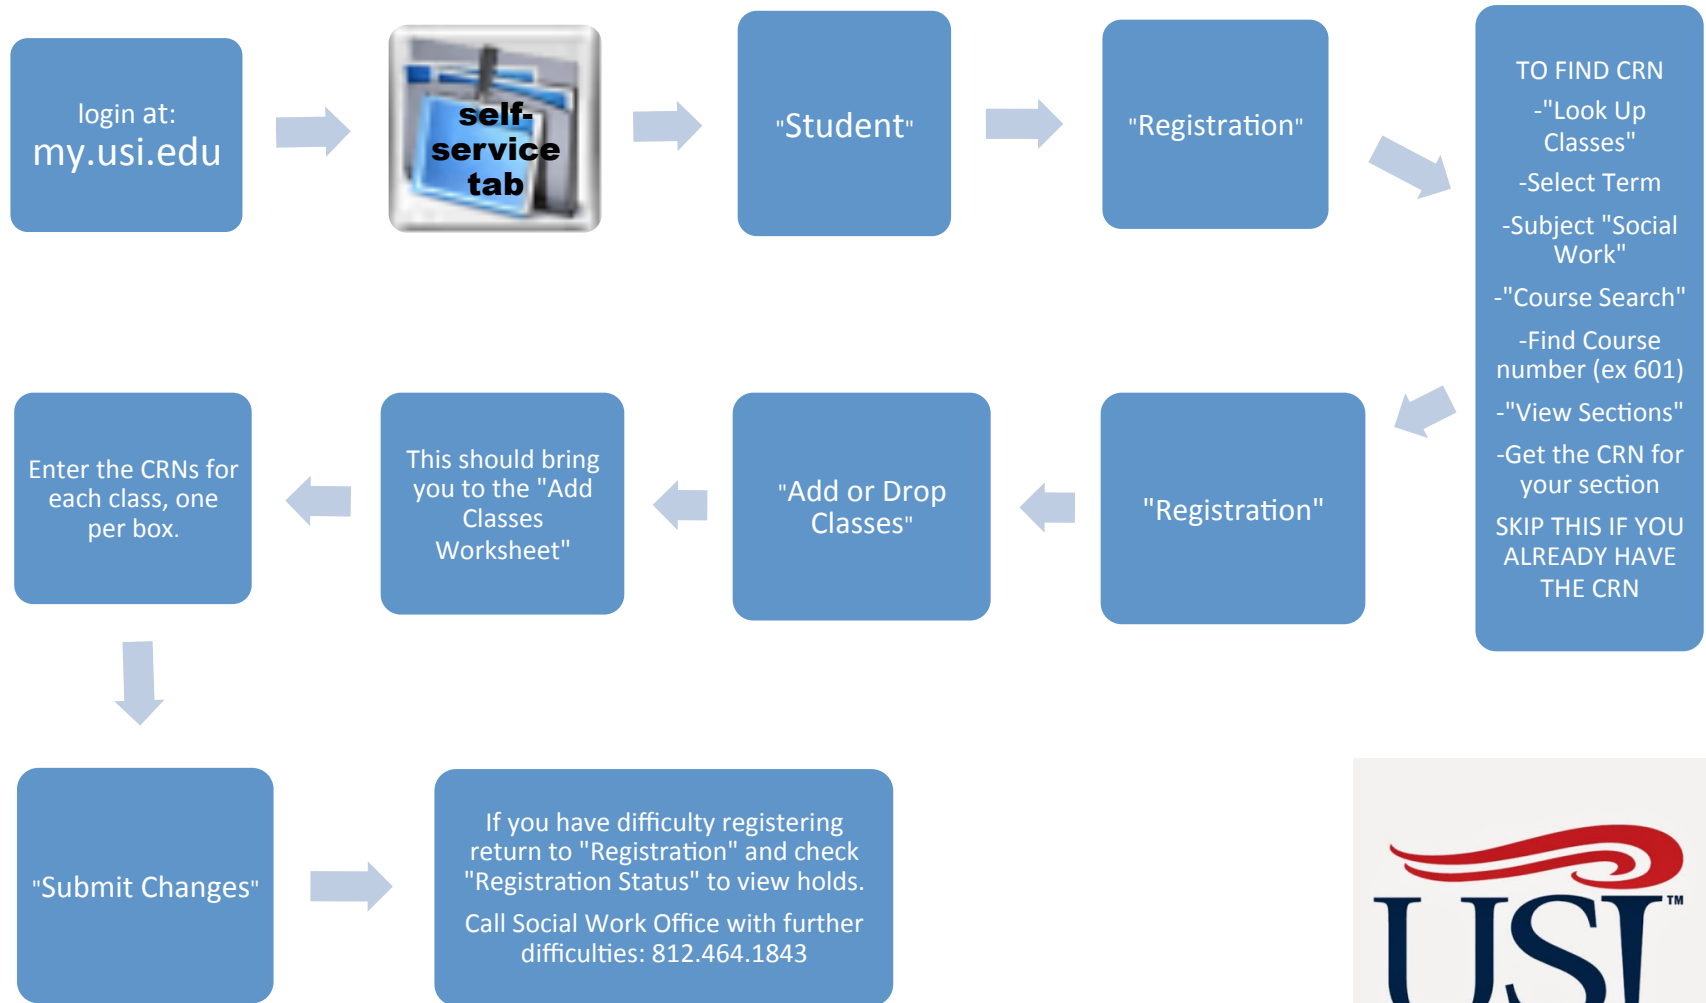

How to Register for Classes:

<http://usi.hosted.panopto.com/Panopto/Pages/Viewer.aspx?id=53e20c15-d108-47e8-9652-96e526a40089>

Questions:
USI.MSW@usi.edu